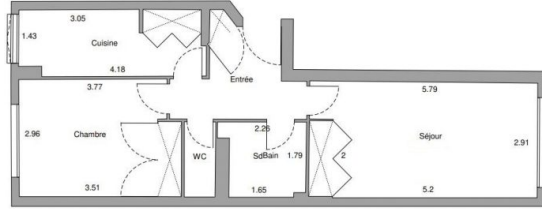

Document non contractuel