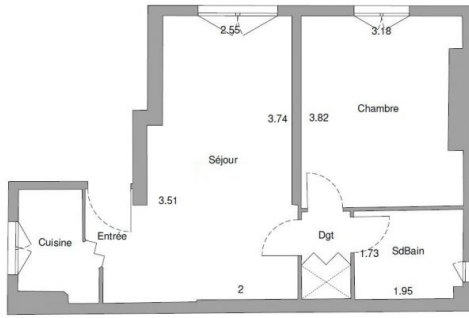

Document non contractuel